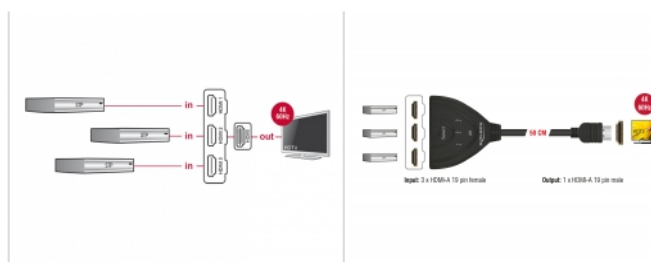

Delock Switch UHD HDMI 3 x Ingresso HDMI > 1 x Uscita HDMI 4K con cavo integrato da 50 cm

Descrizione

Questo switch HDMI Delock consente di utilizzare fino a tre dispositivi HDMI con un monitor HDMI, un televisore o videoproiettore. Il tasto sul dispositivo consente di passare tra dispositivi HDMI.

0,5 m

Specifiche

- Connettori:
Ingresso:
3 x HDMI-A a 19 pin femmina
Uscita:
1 x HDMI-A a 19 pin maschio
- Selezione porta HDMI tramite tasto
- Indicatori LED per porta HDMI attiva
- High Speed HDMI specifica
- Supporta display 3D
- Supporta HDCP 1.4 e 2.2
- Supporta HDR
- Risoluzione fino a 3840 x 2160 @ 60 Hz (a seconda del sistema e dell'hardware collegato)
- Larghezza di banda video fino a 600 MHz / 6 Gbps per canale, max. 18 Gbps
- Non è necessaria alcuna alimentazione esterna
- Alloggio in plastica
- Colore: nero
- Dimensioni (LxPxA): ca. 81 x 62 x 16 mm
- Lunghezza del cavo senza connettori: ca. 50 cm

Articolo n. 18600

EAN: 4043619186006

Paese di origine: China

Pacchetto: Retail Box

Requisiti di sistema

- Un porta HDMI femmina disponibile
- Cavo HDMI

Contenuto della confezione

- Switch HDMI
- Manuale utente

Immagini

General	
Indicatore LED:	Activity
Interface	
Output:	1 x HDMI-A a 19 pin maschio
Input:	3 x HDMI-A a 19 pin femmina
Technical characteristics	
Maximum screen resolution:	3840 x 2160 @ 60 Hz
Voltage:	No external power supply needed
Video bandwidth:	600 MHz / 6 Gbps
Physical characteristics	
Materiale custodia:	Plastica
Cable length:	ca. 50 cm (without connectors)
Lunghezza:	81 mm
Width:	62 mm
Height:	16 mm