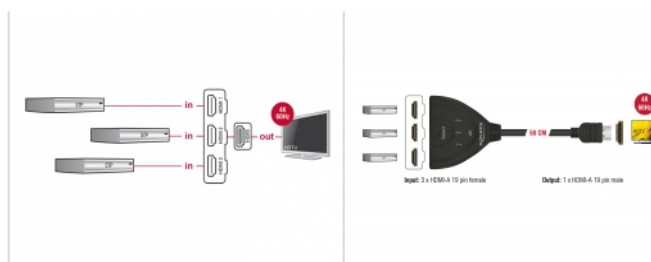

Delock Przełącznik HDMI UHD 3 x wejście HDMI > 1 x wyjście HDMI 4K ze zintegrowanym przewodem o długości 50 cm

Opis

Za pomocą tego przełącznika HDMI firmy Delock można używać do trzech urządzeń HDMI z jednym monitorem HDMI, telewizorem lub projektorem. Przycisk na urządzeniu umożliwia przełączanie pomiędzy urządzeniami HDMI.

0,5 m

Specyfikacja

- Złącze: Wejście: 3 x 19-pinowe żeńskie złącze HDMI-A Wyjście: 1 x 19-pinowe męskie złącze HDMI-A
- Wybór złącza HDMI za pomocą przycisku
- Wskaźniki LED aktywnego złącza HDMI
- Specyfikacja High Speed HDMI
- Obsługuje wyświetlanie 3D
- Obsługa HDCP 1.4 oraz 2.2
- Obsługa HDR
- Rozdzielczość do 3840 x 2160 @ 60 Hz (w zależności od systemu i podłączonych urządzeń)
- Szerokość pasma wideo maks. do 600 MHz / 6 Gbps na kanał, maks. 18 Gbps.
- Nie wymaga zewnętrznego źródła zasilania
- Plastikowa obudowa
- Kolor: czarny
- Wymiary (DxSxW): ok. 81 x 62 x 16 mm
- Długość kabla bez złączem: ok. 50 cm

Numer artykułu 18600

EAN: 4043619186006

Kraj pochodzenia: China

Opakowanie: Retail Box

Wymagania systemowe

- Jedno wolne złącze żeńskie HDMI
- Kabel HDMI

Zawartość opakowania

- Przełącznik HDMI
- Instrukcja obsługi

Zdjęcia

General	
Wskaźnik LED:	Aktywności
Interface	
Wyjście:	1 x 19-pinowe męskie złącze HDMI-A
Wejście:	3 x 19-pinowe żeńskie złącze HDMI-A
Technical characteristics	
Maximum screen resolution:	3840 x 2160 @ 60 Hz
Napięcie:	No external power supply needed
Video bandwidth:	600 MHz / 6 Gbps
Physical characteristics	
Materiał obudowy:	Plastik
Długość kabla:	ca. 50 cm (without connectors)
Długość:	81 mm
Width:	62 mm
Height:	16 mm