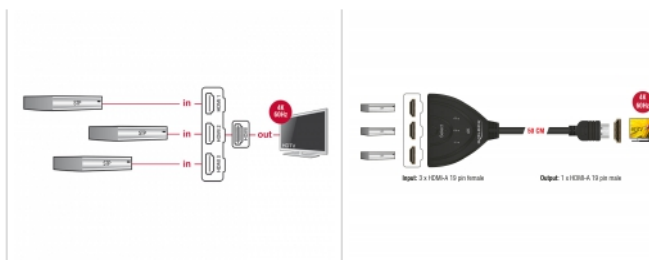

Delock Comutator HDMI UHD 3 intrări HDMI > 1 ieșire HDMI 4K cu cablu integrat 50 cm

Descriere scurta

Cu acest comutator HDMI de la Delock se pot folosi până la trei dispozitive HDMI cu un singur monitor, TV sau generator de fasciculă HDMI. Butonul de pe dispozitiv permite comutarea între dispozitivele HDMI.

0,5 m

Specification

- Conectori:
Intrare:
3 x HDMI-A cu 19 pini mamă
Ieșire:
1 x HDMI-A cu 19 pini tată
- Portul HDMI poate fi selectat prin intermediul unui buton
- Indicatoare cu LED pentru portul HDMI activ
- High Speed HDMI specificație
- Acceptă afișaje 3D
- Acceptă HDCP 1.4 și 2.2
- Acceptă HDR
- Rezoluție de până la 3840 x 2160 @ 60 Hz (în funcție de sistem și de componentele hardware conectate)
- Lățime de bandă video până la 600 MHz/6 Gbps per canal, max. 18 Gbps
- Nu este necesară o sursă de alimentare externă
- Carcasă din plastic
- Culoare: negru
- Dimensiunii (LxlxÎ): cca 81 x 62 x 16 mm
- Lungime cablu fără conectori: cca 50 cm

Nr. 18600

EAN: 4043619186006

Țara de origine: China

Pachet: Retail Box

Cerinte de sistem

- Un port HDMI mamă disponibil
- Cablu HDMI

Pachetul contine

- Comutator HDMI
- Manual de utilizare

Imagini

| General | |
|----------------------------|---------------------------------|
| Indicator cu LED: | Activity |
| Interface | |
| Output: | 1 x HDMI-A cu 19 pini tată |
| Input: | 3 x HDMI-A cu 19 pini mamă |
| Technical characteristics | |
| Maximum screen resolution: | 3840 x 2160 @ 60 Hz |
| Voltage: | No external power supply needed |
| Video bandwidth: | 600 MHz / 6 Gbps |
| Physical characteristics | |
| Material carcasă: | Plastic |
| Cable length: | ca. 50 cm (without connectors) |
| Lungime: | 81 mm |
| Width: | 62 mm |
| Height: | 16 mm |