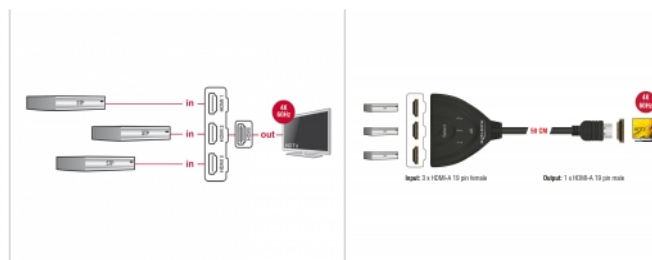

Delock HDMI UHD-omkopplare 3 x HDMI in > 1 x HDMI ut 4K med integrerad kabel 50 cm

Beskrivning

Med denna HDMI-omkopplare från Delock kan upp till tre HDMI-enheter användas med en HDMI-skärm, TV eller beamer. Denna knapp på enheten gör det möjligt att växla mellan HDMI-enheterna.

0,5 m

Specifikationer

- Anslutning:
Inmatning:
3 x HDMI-A 19-stift, hona
Utmatning:
1 x HDMI-A 19-stift, hane
- HDMI-portval via knapp
- LED-indikatorer för aktiv HDMI-port
- High Speed HDMI specifikation
- Stöder 3D skärmar
- Stödjer HDCP 1.4 och 2.2
- Stödjer HDR
- Upplösning upp till: 3840 x 2160 @ 60 Hz
(beroende på systemet och ansluten maskinvara)
- Videobandbredd upp till 600 MHz / 6 Gbps per kanal, max. 18 Gbps.
- Kräver ingen extern strömkälla
- Plasthölje
- Färg: svart
- Mått (LxBxH): ca. 81 x 62 x 16 mm
- Kabellängd utan kontakter: ca. 50 cm

Artikelnummer 18600

EAN: 4043619186006

Ursprungsland: China

Paket: Retail Box

Systemkrav

- En ledig HDMI-port hona
- HDMI-sladd

Paketets innehåll

- HDMI-switch
- Bruksanvisning

Bilder

General	
LED indikator:	Aktivitet
Interface	
Utmatning:	1 x HDMI-A 19-stift, hane
Inmatning:	3 x HDMI-A 19-stift, hona
Technical characteristics	
Maximum screen resolution:	3840 x 2160 @ 60 Hz
Spänning:	No external power supply needed
Video bandwidth:	600 MHz / 6 Gbps
Physical characteristics	
Höljets material:	Plast
Kabellängd:	ca. 50 cm (without connectors)
Längd:	81 mm
Width:	62 mm
Height:	16 mm