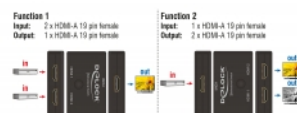

- Un port HDMI femelle libre
- Câble HDMI

Contenu de l'emballage

- Commutateur bidirectionnel
- Mode d'emploi

Image