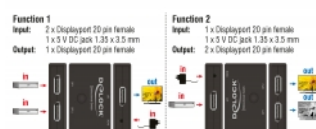

Příslušenství

Číslo produktu 18750

EAN: 4043619187508

Země původu: China

Balení: • Kartonová krabice