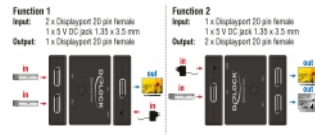

Απαιτήσεις συστήματος

- Μία ελεύθερη θηλυκή θύρα DisplayPort
- Καλώδιο DisplayPort

Περιεχόμενα συσκευασίας

- Διακόπτης διπλής κατεύθυνσης
- Καλώδιο τροφοδοσίας USB, μήκος: περίπου 1 m
- Εγχειρίδιο χρήστη

Αρ. προϊόντος 18750

EAN: 4043619187508

Χώρα προέλευσης: China

Συσκευασία: • Retail Box

Εικόνες

General	
Προδιαγραφές:	DisplayPort 1.2
Interface	
Συνδετήρας 1:	1 x DisplayPort θηλυκό
Συνδετήρας 2:	2 x DisplayPort 20 ακίδων, θηλυκό
Technical characteristics	
Maximum screen resolution:	3840 x 2160 @ 60 Hz
Physical characteristics	
Περιβλήμα Χρώμα:	μαύρο
Υλικό περιβλήματος:	πλαστική
Μήκος:	82 mm
Width:	62 mm
Height:	17 mm