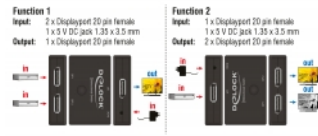

Napomena

Korištenjem 20-pinskog Displayport kabela na videoizvoru, ponavljač može primati napajanje.

Tehnički podaci

- Priključak:
Funkcija 1
Ulaz:
2 x DisplayPort 20-polni ženski
1 x 5 V priključak za istosmjerno napajanje 1,35 x 3,5 mm
Izlaz: 1 x DisplayPort 20-polni ženski
Funkcija 2
Ulaz:
1 x DisplayPort 20-polni ženski
1 x 5 V priključak za istosmjerno napajanje 1,35 x 3,5 mm
Izlaz: 2 x DisplayPort 20-polni ženski
- Odabir DisplayPort priključka pomoću gumba
- Razlučivost 3840 x 2160 @ 60 Hz (ovisno o sustavu i spojenom hardveru)
- Plastično kućište
- Boja: crno
- Mjere (DxŠxV): oko 82 x 62 x 17 mm

Zemlja podrijetla: China

Pakiranje: • Retail Box

Slike

4K
60Hz

| | |
|----------------------------|---------------------------------|
| General | |
| Tehnički podaci: | DisplayPort 1.2 |
| Interface | |
| Priključak 1: | 1 x DisplayPort ženski |
| Priključak 2: | 2 x DisplayPort 20-polni ženski |
| Technical characteristics | |
| Maximum screen resolution: | 3840 x 2160 @ 60 Hz |
| Physical characteristics | |
| Kućište boja: | crna |
| Materijal kućišta: | Plastika |
| Duljina: | 82 mm |
| Width: | 62 mm |
| Height: | 17 mm |