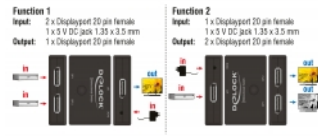

Delock DisplayPort 2 - 1 kapcsoló kétirányú 4K 60 Hz

Leírás

Ez a Delock DisplayPort-kapcsoló egy manuális, kétirányú kapcsoló különféle, DisplayPort-porttal rendelkező eszközök csatlakoztatásához. A kapcsoló két különböző alkalmazást kínál.

Megjegyzés

A 20 tűs Displayport kábel videó forráson keresztüli használatával az átváltó tápellátását biztosíthatja.

Műszaki adatok

- Csatlakozó:
 1. funkció
Bemenet:
 - 2 x DisplayPort 20 érintkezős hüvely
 - 1 x 5 V DC aljzat 1,35 x 3,5 mmKimenet: 1 x DisplayPort 20 érintkezős hüvely
 2. funkció
Bemenet:
 - 1 x DisplayPort 20 érintkezős hüvely
 - 1 x 5 V DC aljzat 1,35 x 3,5 mmKimenet: 2 x DisplayPort 20 érintkezős hüvely
- HDMI-port kiválasztása egyetlen gombbal
- Felbontás: max. 3840 x 2160 @ 60 Hz (a rendszertől és csatlakoztatott hardvertől függően)
- Műanyag ház
- Szín: fekete
- Méretek (H x Sz x M): kb. 82 x 62 x 17 mm

Rendszerkövetelmények

- Egy szabad DisplayPort-csatlakozóhüvely
- DisplayPort kábel

A csomag tartalma

- Kétirányú kapcsoló
- USB-tápkábel, hossza: kb. 1 m
- Használati utasítás

Tételszám 18750

EAN: 4043619187508

Származási hely: China

Csomag: • Retail Box

Képek

General	
Műszaki adatok:	DisplayPort 1.2
Interface	
Csatlakozó 1:	1 x DisplayPort hüvely
Csatlakozó 2:	2 x DisplayPort 20 érintkezős hüvely
Technical characteristics	
Maximum screen resolution:	3840 x 2160 @ 60 Hz
Physical characteristics	
Borítás szín:	fekete
Burkolat anyaga:	Műanyag
Hosszúság:	82 mm
Width:	62 mm
Height:	17 mm