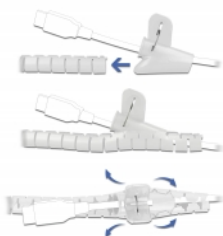

Delock Σπειροειδής σωλήνας με Εργαλείο Τραβήγματος 2,5 μ.χ 15 χιλ. λευκό

Περιγραφή

Αυτός ο σπειροειδής σωλήνας της Delock μπορεί να χρησιμοποιηθεί για την κάλυψη εκτεθειμένων καλωδίων και τα προστατεύει από τη βρωμιά ή την βλάβη.

Πολυλειτουργική εφαρμογή

Ο σπειροειδής σωλήνας μπορεί να χρησιμοποιηθεί στο γραφείο ή στο σπίτι, για να βεβαιώσει την με σειρά και καθαρή εγκατάσταση των καλωδίων.

Ø 15 mm / 2,5 m

Σημείωση

Ο σπειροειδής εύκαμπτος σωλήνας θα πρέπει να χαλαρώσει νωρίτερα πριν από το πρώτο τράβηγμα του εργαλείου τραβήγματος μέσω του εύκαμπτου σωλήνα χωρίς καλώδιο. Το εργαλείο τραβήγματος μπορεί να τραβηχτεί πιο εύκολα μέσω του σπειροειδούς εύκαμπτου σωλήνα με τα καλώδια.

Χαρακτηριστικά

- Μήκος: περ. 2,5 m
- Διάμετρος: περ. 15 mm
- Επαναχρησιμοποιήσιμο
- Υλικό: PE
- Χρώμα: λευκό

Περιεχόμενα συσκευασίας

- Σπειροειδής σωλήνας
- Εργαλείο τραβήγματος

Αρ. προϊόντος 18839

EAN: 4043619188390

Χώρα προέλευσης: China

Συσκευασία: Poly bag

Εικόνες

Physical characteristics

Υλικό:	PE
Diameter:	15 mm
Μήκος:	2,5 m
Χρώμα:	λευκό