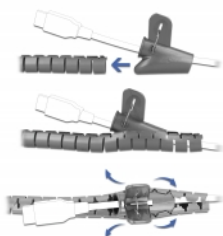

Delock Σπειροειδής σωλήνας με Εργαλείο Τραβήγματος 2,5 μ.χ 30 χιλ. γκρί

Περιγραφή

Αυτός ο σπειροειδής σωλήνας της Delock μπορεί να χρησιμοποιηθεί για την κάλυψη εκτεθειμένων καλωδίων και τα προστατεύει από τη βρωμιά ή την βλάβη.

Απλά τοποθέτηση

Το περιεχόμενο παράδοσης περιλαμβάνει ένα εργαλείο για τράβηγμα, που επιτρέπει το εύκολο κουβάρισμα των καλωδίων.

Επαναχρησιμοποιήσιμο

Τα καλώδια μπορούν να προστεθούν ή να αφαιρεθούν εύκολα.

Πολυλειτουργική εφαρμογή

Ο σπειροειδής σωλήνας μπορεί να χρησιμοποιηθεί στο γραφείο ή στο σπίτι, για να βεβαιώσει την με σειρά και καθαρή εγκατάσταση των καλωδίων.

Ø 30 mm / 2,5 m

Σημείωση

Ο σπειροειδής εύκαμπτος σωλήνας θα πρέπει να χαλαρώσει νωρίτερα πριν από το πρώτο τράβηγμα του εργαλείου τραβήγματος μέσω του εύκαμπτου σωλήνα χωρίς καλώδιο. Το εργαλείο τραβήγματος μπορεί να τραβηχτεί πιο εύκολα μέσω του σπειροειδούς εύκαμπτου σωλήνα με τα καλώδια.

Προδιαγραφές

- Μήκος: περ. 2,5 m
- Διάμετρος: περ. 30 mm
- Επαναχρησιμοποιήσιμο
- Υλικό: PE
- Χρώμα: γκρί

Περιεχόμενα συσκευασίας

- Σπειροειδής σωλήνας
- Εργαλείο τραβήγματος

Αρ. προϊόντος 18846

EAN: 4043619188468

Χώρα προέλευσης: China

Συσκευασία: Poly bag

Εικόνες