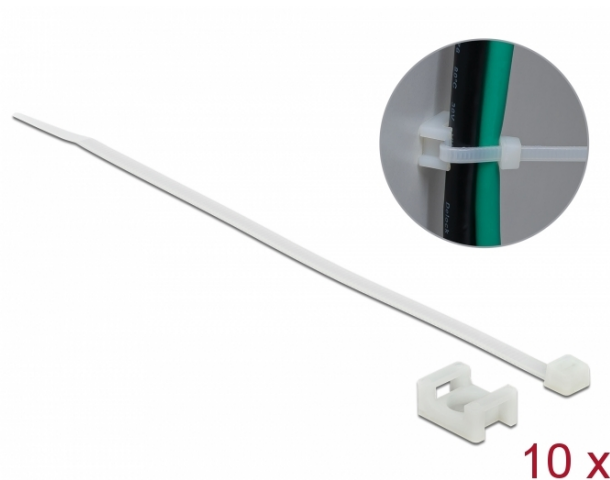

## Delock Šroubová montážní svěrka, 15 x 10 mm, s kabelovou upínkou, D 200 x Š 3,6 mm, bílá

### Popis

Tyto šroubové montážní svěrky značky Delock lze použít k připevnění kabelových upínek, což zajišťuje bezpečné a pevné přichycení kabelu.

### Snadná aplikace

Šroubové montážní svěrky lze snadno připevnit šroubem.

### Specifikace

- Šroubovací
- Délka: cca. 15 mm
- Šířka: cca. 10 mm
- Průměr montážní díry: 3,5 mm
- Materiál: Nylon 66
- Teplota prostředí: -20 °C ~ 65 °C
- Kabelový úvazek: D 200 mm, Š 3,6 mm; nylon 66; jednorázové užití
- Barva: bílá