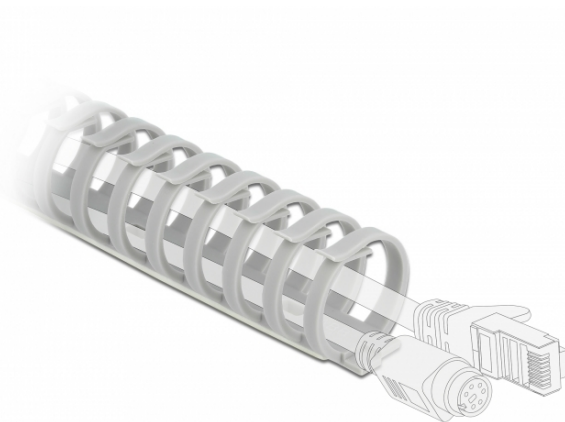

Delock Ohebný kabelovod samolepící 35 x 30 mm - délka 50 cm, šedý

Popis

Tento kabelovod značky Delock je možno použít ke svázání volných kabelů, elektrických trubec nebo drátů na ochranu proti špíně a poškození a k zajištění jasného a pořádaného vedení kabelů.

Rychlá montáž

Kabelovod je na spodní straně vybaven lepicí páskou, takže jej lze snadno a jednoduše připevnit např. k podlaze nebo ke stěně. Případně lze kabelovod připevnit také šrouby. Kabelové úvazky a trubice lze vkládat, vyjímat a rozvětňovat po celé jejich délce.

Multifunkční aplikace

Kabelovod lze namontovat například do řídicích skříněk nebo do vozidel. Vzhledem k jeho velké ohebnosti je možno kabelovod nainstalovat pod vyšším úhlem naklonění.

Specifikace

- Samolepící
- Opětovně použitelný
- Ohebný
- Průměr svazku: max. 30 mm
- Materiál: plast
- Barva: šedá
- Rozměry (DxŠxV): cca. 500 x 35 x 30 mm

Materiál:	plast
Délka:	500 mm
Width:	35 mm
Height:	30 mm
Barva:	šedá