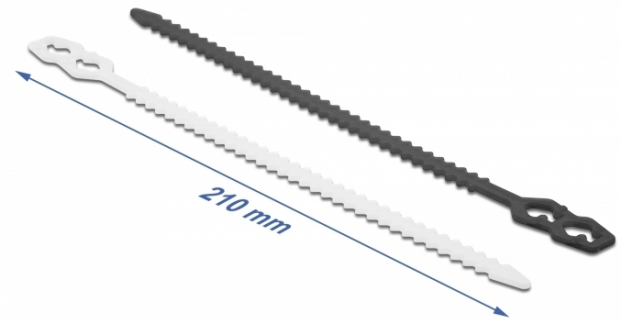

Delock Sujetacables en forma de esqueleto de pescado con dos ojalos de sujeción LA 210 x AN 7,6 mm reutilizables 20 piezas

Descripción

Se pueden usar estos sujetacables de Delock para agrupar cables expuestos a fin de organizarlos de forma ordenada.

Cierre especial

El sujetador asegura una sujeción segura y firme de los haces de cables.

Reutilizable

Es posible la múltiple apertura y cierre.

Brillante resistencia

Los sujetacables tienen una buena resistencia a las altas temperaturas y se caracterizan por su gran flexibilidad.

2 x10

Especificación técnica

- Longitud: aprox. 210 mm
- Ancho: aprox. 7,6 mm
- Cantidad: 20 unidades en cada bolsa de plástico
- Diámetro del paquete: máx. 55 mm
- Reutilizable
- Flexible
- Temperatura ambiental: -30 °C ~ 85 °C
- Color: negro / transparente
- Material: plástico

Storage temperature: -30 °C ~ 85 °C

Physical characteristics

Material:	plástico
Longitud:	210 mm
Width:	7,6 mm
Color:	negro / transparente
Diámetro del paquete: máx.:	55 mm