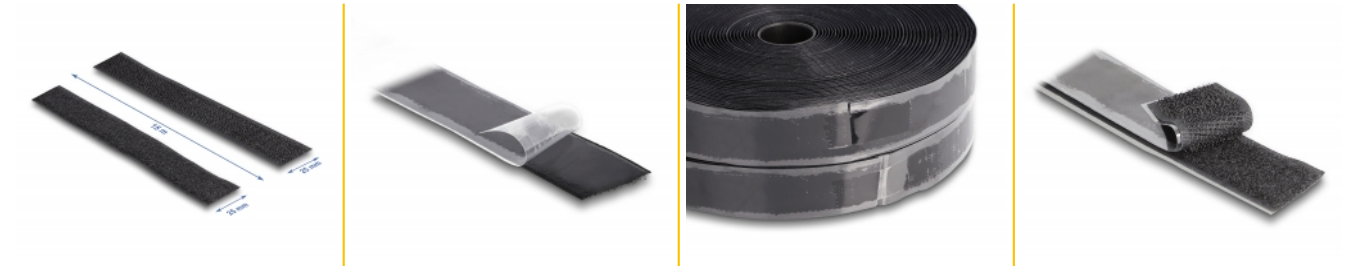

Delock Mocna taśma rzepowa samoprzylepna D 15 m x S 25 mm czarna

Opis

Ten wytrzymały zestaw taśm na rzep składa się z jednej rolki taśmy haczykowej i jednej rolki taśmy pętelkowej. Może być używany do różnych zastosowań, takich jak przyszywanie, mocowanie przedmiotów lub do różnych projektów rzemieślniczych. Dzięki wytrzymałemu materiałowi mocna taśma na rzep ma dużą siłę zacisku i zapewnia mocne wiązanie.

15 m

Proste zastosowanie

Taśma samoprzylepna rzep i taśma psi ogon mają z tyłu przylepną warstwę przykrytą przezroczystym papierem woskowanym. Papier można usunąć a dociskając taśmę nakleić ją na suchą powierzchnię. Taśmę można skrócić zależnie od potrzeb.

Numer artykułu 20857

EAN: 4043619208579

Kraj pochodzenia: China

Opakowanie: Torba na zamek błyskawiczny

Szczegóły techniczne

- Samoprzylepny
- Długość: ok. 15 m
- Szerokość: ok. 25 mm
- Możliwość ponownego zamknięcia do 5000 razy
- Temperatura otoczenia: -30 °C ~ 120 °C
- Materiał: Nylon + poliester
- Kolor: czarny

Zawartość opakowania

- Taśma rzep

Zdjęcia

Technical characteristics

Storage temperature:	-30 °C ~ 120 °C
----------------------	-----------------

Physical characteristics

Materiał:	Nylon + poliester
Długość:	15 m
Width:	25 mm
Kolor:	czarny