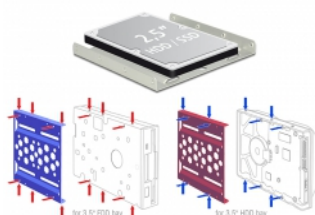

Delock Aluminiowa czerwony ramka montażowa 2.5" do 3.5"

Opis

Ta aluminiowa ramka montażowa Delock umożliwia montaż napędu 2.5", np. dysku SSD lub HDD we wnęce napędu 3.5" komputera PC. Szeroki zakres opcji instalacji umożliwia pewne zamocowanie ramki. Konstrukcja w kształcie plastra miodu oraz opcjonalne wentylatory zapewniają chłodzenie podczas używania szybkich napędów.

Specyfikacja

- Do instalacji we wnęce 3.5"
- Dla 1 urządzenia 2.5"
- Poziome i pionowe otwory montażowe
- Mocowanie wentylatora 2 x 40 mm
- Konstrukcja w kształcie plastra miodu przepuszczająca powietrze
- Materiał: aluminium
- Kolor: czerwony
- Wymiary (DxSxW): ok. 101,8 x 98,0 x 9,8 mm

Wymagania systemowe

- Wolna kieszeń 3.5"

Zawartość opakowania

- Ramka instalacyjna
- 8 x śruby M3

Numer artykułu 21290

EAN: 4043619212903

Kraj pochodzenia: Taiwan, Republic of China

Opakowanie: Retail Box

Zdjęcia

General

Kształt: 3.5"

Physical characteristics

Material: Aluminium

Length: 101.8 mm

Width: 98 mm

Height: 9,8 mm