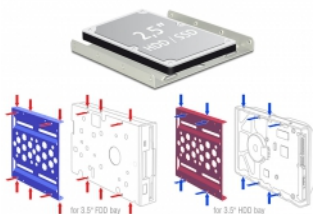

### Description

Avec ce cadre d'installation en aluminium Delock, un lecteur 2.5" tel qu'un SSD ou un disque dur, peut être monté dans une baie de lecteur 3.5" d'un PC. Les options d'installation complètes permettent une fixation solide du cadre. La conception à structure en nid d'abeille et les ventilateurs optionnels assurent le refroidissement lors de l'utilisation de lecteurs rapides.

### Image

General	
Facteur de forme :	3.5"
Physical characteristics	
Matériaux:	Aluminium
Longueur:	101.8 mm
Width:	98 mm
Height:	9,8 mm
Couleur:	bleu