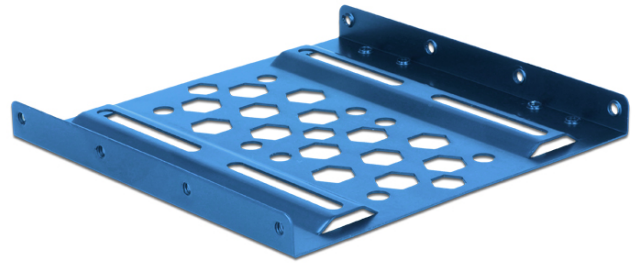

## Delock Cadre d'installation en aluminium 2.5" à 3.5" bleu

### Description

Avec ce cadre d'installation en aluminium Delock, un lecteur 2.5" tel qu'un SSD ou un disque dur, peut être monté dans une baie de lecteur 3.5" d'un PC. Les options d'installation complètes permettent une fixation solide du cadre. La conception à structure en nid d'abeille et les ventilateurs optionnels assurent le refroidissement lors de l'utilisation de lecteurs rapides.

### Spécifications techniques

- Pour installation dans une baie 3.5"
- Pour 1 x 2.5" appareil
- Trous de montage horizontal et vertical
- Montage de 2 ventilateurs 40 mm
- Conception à structure en nid d'abeille perméable à l'air
- Matière : aluminium
- Couleur : bleu
- Dimensions (LxlxH) : env. 101,8 x 98,0 x 9,8 mm

### Image

General	
Facteur de forme :	3.5"
Physical characteristics	
Matériaux:	Aluminium
Longueur:	101.8 mm
Width:	98 mm
Height:	9,8 mm
Couleur:	bleu