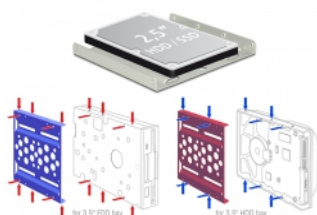

Delock Cadru de instalare din aluminiu, 2.5" la 3.5", albastru

Descriere scurta

Cu acest cadru de instalare din aluminiu de la Delock, o unitate de 2.5", cum ar fi o unitate SSD sau HDD, poate fi montată într-un compartiment de unitate de 3.5" al unui PC. Multitudinea de opțiuni de instalare permit atașarea în siguranță a cadrului. Designul în formă de fagure și ventilatoarele opționale asigură răcirea în cazul utilizării unor unități rapide.

Specificatii

- Pentru instalare într-un compartiment de 3.5"
- Pentru 1 x dispozitiv 2.5"
- Orificii de montare pe orizontală și pe verticală
- Suport de montare de 2 x 40 mm pentru ventilator
- Design în formă de fagure, permeabil pentru aer
- Material: aluminiu
- Culoare: albastru
- Dimensiunii (LxlxÎ): cca 101,8 x 98,0 x 9,8 mm

Cerinte de sistem

- Un compartiment de 3.5" liber

Pachetul contine

- Cadru de instalare
- 8 x șuruburi M3

Nr. 21291

EAN: 4043619212910

Țara de origine: Taiwan, Republic of China

Pachet: Retail Box

Imagini

General	
Formă:	3.5"
Physical characteristics	
Material:	Aluminium
Lungime:	101.8 mm
Width:	98 mm
Height:	9,8 mm
Colour:	albastru