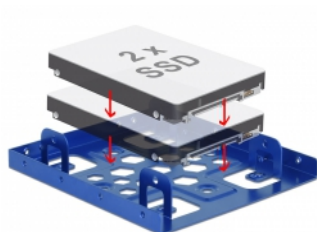

Delock Hliníkový instalační rámeček 2 x 2.5" na 3.5" modrý

Popis

S tímto instalačním rámečkem od Delocku až dvě 2.5" jednotky, jako je SSD nebo HDD, mohou být namontovány do 3.5" pozice PC. Rozsáhlé možnosti instalace umožňují bezpečné upevnění rámečku. Vzhled konstrukce včelích plástů a volitelný ventilátor zajišťují chlazení při použití rychlých jednotek.

Specifikace

- Pro instalaci do volné 3.5" pozice
- Možnosti instalace: 2 x 2.5" HDD s výškou 10,5 mm
- Horizontální a vertikální montážní díry
- Montáž ventilátoru 60 mm
- Prodyšná voštinová konstrukce
- Materiál: hliník
- Barva: modrý
- Rozměry (DxŠxV): cca. 116,0 x 101,8 x 21,8 mm

Systémové požadavky

- Volná 3.5" pozice

Obsah balení

- Instalační rámeček
- 12 x Šroubky M3

Číslo produktu 21335

EAN: 4043619213351

Země původu: Taiwan, Republic of China

Balení: Kartonová krabice

Příslušenství

General	
Provedení:	3.5"
Physical characteristics	
Materiál:	Aluminium
Délka:	116.0 mm
Width:	101,8 mm
Height:	21.8 mm
Barva:	modré