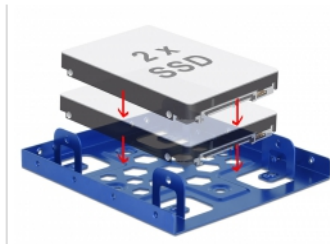

Delock Cadru de instalare din aluminiu 2 x 2.5" to 3.5" albastru

Descriere scurta

Cu ajutorul acestui cadru de instalare din aluminiu de la Delock, într-un slot de unitate de 3.5" al unui PC pot fi montate până la două unități de 2.5", cum ar fi SSD sau HDD. Multitudinea de opțiuni de instalare permit atașarea în siguranță a cadrului. Designul de tip fagure și ventilatorul opțional asigură răcirea atunci când folosiți unități rapide.

Specification

- Pentru instalare într-un compartiment de 3.5"
- Opțiune de instalare: 2 x 2.5" HDD cu înălțimea de 10,5 mm
- Orificii de montare pe orizontală și pe verticală
- montare ventilator 60 mm
- Design în formă de fagure, permeabil pentru aer
- Material: aluminiu
- Culoare: albastru
- **Dimensions (LxWxH): ca. 116.0 x 101.8 x 21.8 mm**

Cerinte de sistem

- Un compartiment de 3.5" liber

Pachetul contine

- Cadru de instalare
- 12 x șuruburi M3

Nr. 21335

EAN: 4043619213351

Țara de origine: Taiwan, Republic of China

Pachet: Retail Box

Imagini

General	
Formă:	3.5"
Physical characteristics	
Material:	Aluminium
Lungime:	116.0 mm
Width:	101,8 mm
Height:	21.8 mm
Colour:	albastru