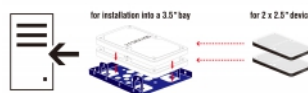

Specification

- Pentru instalare într-un compartiment de 3.5"
- Opțiune de instalare: 2 x 2.5" HDD cu înălțimea de 10,5 mm
- Orificii de montare pe orizontală și pe verticală
- montare ventilator 60 mm
- Design în formă de fagure, permeabil pentru aer
- Material: aluminiu
- Culoare: albastru
- **Dimensions (LxWxH): ca. 116.0 x 101.8 x 21.8 mm**

Cerinte de sistem

- Un compartiment de 3.5" liber

Pachetul contine

- Cadru de instalare
- 12 x șuruburi M3

Nr. 21335

EAN: 4043619213351

Țara de origine: Taiwan, Republic of China

Pachet: Retail Box

Imagini

General	
Formă:	3.5"
Physical characteristics	
Material:	Aluminium
Lungime:	116.0 mm
Width:	101,8 mm
Height:	21.8 mm
Colour:	albastru