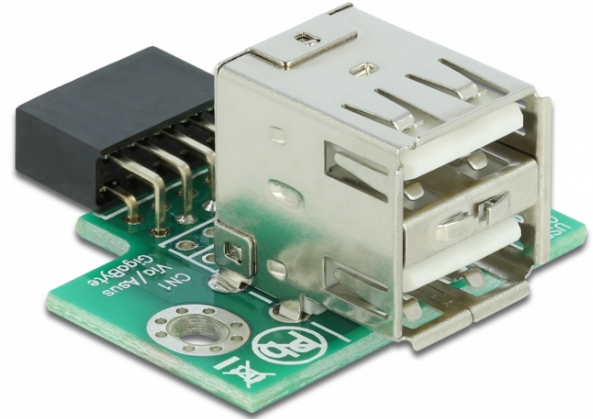

## Delock USB svorkovnice samice > 2 x USB 2.0 Typ-A samice - nahoru

### Popis

Tento adaptér USB svorkovnice samice od Delocku může být připojen k volné USB svorkovnici samci na základní desce pro rozšíření systému o dva interní USB porty. Umožňuje připojení např. USB flashdisku nebo USB WLAN. Oba porty samice vedou směrem vzhůru, na základě Pinu 1 svorkovnice na základní desce.

### Specifikace

- Konektor:  
1 x 9 pin USB 2.0 pin konektor samice >  
2 x USB 2.0 Typ-A samice
- Pitch vzdálenost: 2,54 mm
- Pro svorkovnici samce s USB napájením na pinu 1+2
- USB port směrem nahoru

### Systémové požadavky

- Základní deska s volným 9 pin USB 2.0 konektorem samec