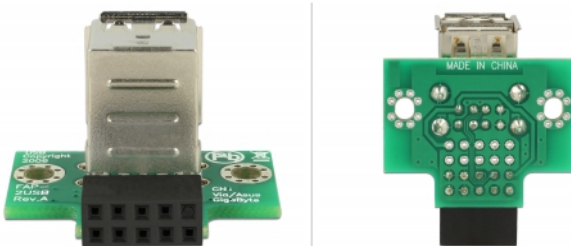

Delock Κατευθυντήρας θηλυκός USB Pin > 2 x USB 2.0 Τύπου-A θηλυκό - προς τα πάνω

Περιγραφή

Αυτός ο θηλυκός κατευθυντήρας με αντάπτορα pin USB της Delock μπορεί να συνδεθεί σε ένα ελεύθερο USB pin αρσενικό κατευθυντήρα μιας μητρικής κάρτας ώστε να διευρύνετε το σύστημα εσωτερικά κατά δύο θύρες USB. Επιτρέπει τη σύνδεση π.χ. μιας κάρτας μνήμης USB ή εάν στικάκι USB WLAN. Και οι δύο θηλυκές θύρες κατευθύνονται προς τα πάνω, βασιζόμενες στον κατευθυντήρα pin Pin 1 στην μητρική κάρτα.

Χαρακτηριστικά

- Συνδετήρας:
  1 x 9 ακίδων κεφαλίδα USB 2.0 θηλυκό >
  2 x USB 2.0 τύπου-A, θηλυκό
- Απόσταση βήματος: 2,54 mm
- Για αρσενικό κατευθυντήρα με USB ρεύματος στα 1+2
- Κατεύθυνση θύρας USB : προς τα πάνω

Απαιτήσεις συστήματος

- Μητρική κάρτα με μια ελεύθερη κεφαλίδα USB 2.0 9 ακίδων αρσενικό

Περιεχόμενα συσκευασίας

- Προσαρμογέας USB

Αρ. προϊόντος 41429

EAN: 4043619414291

Χώρα προέλευσης: China

Συσκευασία: • Τσαντάκι με φερμουάρ

Εικόνες