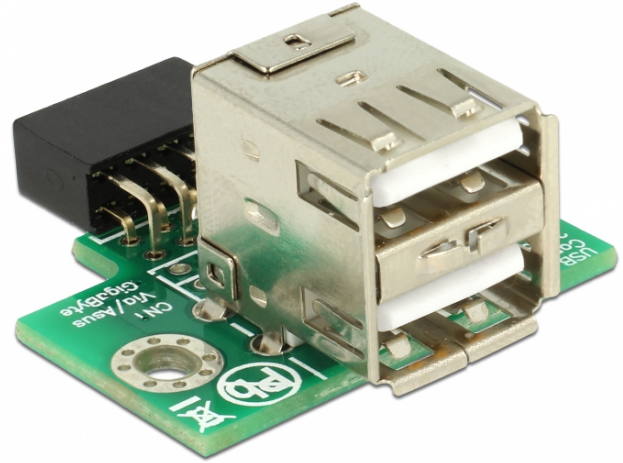

## Delock Κατευθυντήρας θηλυκός USB Pin > 2 x USB 2.0 Τύπου-A θηλυκό - προς τα πάνω

### Περιγραφή

Αυτός ο θηλυκός κατευθυντήρας με αντάπτορα pin USB της Delock μπορεί να συνδεθεί σε ένα ελεύθερο USB pin αρσενικό κατευθυντήρα μιας μητρικής κάρτας ώστε να διευρύνετε το σύστημα εσωτερικά κατά δύο θύρες USB. Επιτρέπει τη σύνδεση π.χ. μιας κάρτας μνήμης USB ή εάν στικάκι USB WLAN. Και οι δύο θηλυκές θύρες κατευθύνονται προς τα πάνω, βασιζόμενες στον κατευθυντήρα pin Pin 1 στην μητρική κάρτα.

### Χαρακτηριστικά

- Συνδετήρας:  
1 x 9 ακίδων κεφαλίδα USB 2.0 θηλυκό >  
2 x USB 2.0 τύπου-A, θηλυκό
- Απόσταση βήματος: 2,54 mm
- Για αρσενικό κατευθυντήρα με USB ρεύματος στα 1+2
- Κατεύθυνση θύρας USB : προς τα πάνω

### Εικόνες

Interface

priključak: 1 x 9-polna USB 2.0-polna ženska priključnica

Priključak 1: 2 x USB 2.0 Tip-A, ženski

Physical characteristics

Korak udaljenosti: 2,54 mm