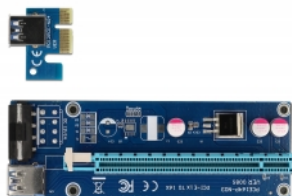

- Datový kabel:
  - 1 x riser kabel USB 3.0 Typ-A samec na samec cca. 60 cm (včetně konektorů)
  - 1 x napájecí kabel SATA na Molex cca. 20 cm (včetně konektorů)
- Rozměry riser card (DxŠxV): cca. 128,25 x 43,50 x 21,20 mm

Systemové požadavky

- PC s volným PCI Express slotem
- Napájecí zdroj s volným SATA napájecím konektorem

Obsah balení

- PCIe na USB riser card
- USB na PCIe riser card
- USB 3.0 kabel
- Napájecí kabel
- Uživatelská příručka

Příslušenství