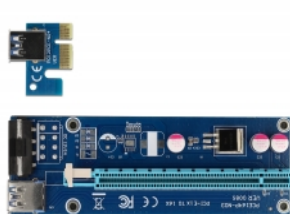

- 3 x FP στερεοί πυκνωτές, διαβεβαιώνουν την ασφαλή παροχή ρεύματος της κάρτας γραφικών
- 4 x υποδοχές επεξεργασίας στην κάρτα riser
- Κάτω πλευρά με μονωτική, αντιολισθητική βάση
- Καλώδιο μεταφοράς δεδομένων:
  1 x καλώδιο riser USB 3.0 Τύπου-A αρσενικό σε αρσενικό περίπου 60 εκ.
  (Συμπεριλαμβανομένων των συνδέσμων)
  1 x καλώδιο ρεύματος SATA σε Molex περίπου 20 εκ. (συμπεριλαμβανομένων των συνδέσμων)
- Διαστάσεις της κάρτας riser (ΜxΠxΥ): περ. 128,25 x 43,50 x 21,20 χιλ.

Απαιτήσεις συστήματος

- Η/Υ με μία ελεύθερη υποδοχή PCI Express
- Τροφοδοτικό με δωρεάν βύσμα τροφοδοσίας SATA

Περιεχόμενα συσκευασίας

- Κάρτα PCIe τσε USB riser
- Κάρτα USB σε PCIe riser
- Καλώδιο USB 3.0
- Καλώδιο τροφοδοσίας
- Εγχειρίδιο χρήστη

Εικόνες