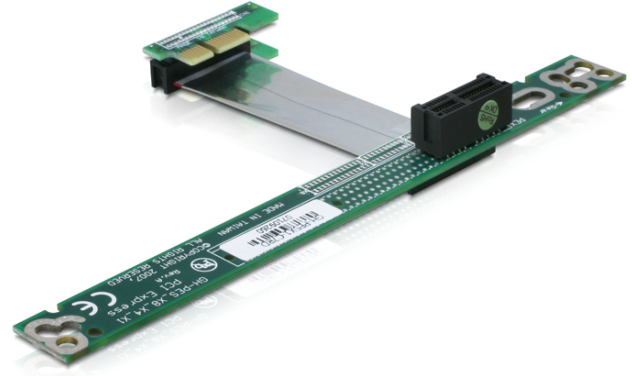

Delock Carte Riser PCI Express x1 > x1 avec câble flexible de 7 cm

Description

La carte de relevage PCI Express de Delock permet de connecter une carte PCI Express x1. Ce type d'installation horizontale est nécessaire dans les boîtiers de montage sur rack 48,3 cm (19 pouces) avec une unité de hauteur, où une installation verticale n'est pas possible en raison de l'espace limité.

Spécifications techniques

- Connecteurs :
1 x PCI Express x1 mâle >
1 x PCI Express x1 fentes
- Pour les logements de 48,3 cm (19 pouces) 1U
- Insertion à gauche
- Indépendant du système d'exploitation, pas besoin d'installer un pilote