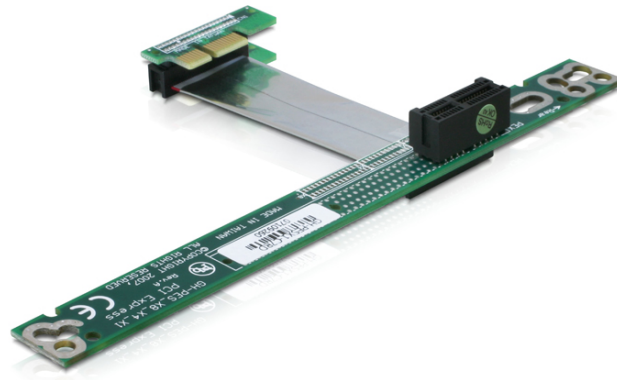

## Delock Karta rozszerzeń PCI Express x1 > x1 z elastycznym kablem 7 cm

### Opis

Karta rozszerzeń PCI Express firmy Delock pozwala na podłączenie karty PCI Express x1. Ten rodzaj montażu poziomego jest niezbędny w obudowach szafowych 48,3 cm (19 cali) z jedną jednostką wysokości, gdzie montaż pionowy nie jest możliwy, ze względu na ograniczoną przestrzeń.

### Specyfikacja

- Złącze:  
1 x PCI Express x1 męska >  
1 x PCI Express x1 slot
- Dla obudów 48,3 cm (19 cali) 1U
- Lewostronna
- Kompatybilny z każdym systemem operacyjnym, do instalacji nie wymaga się żadnych sterowników