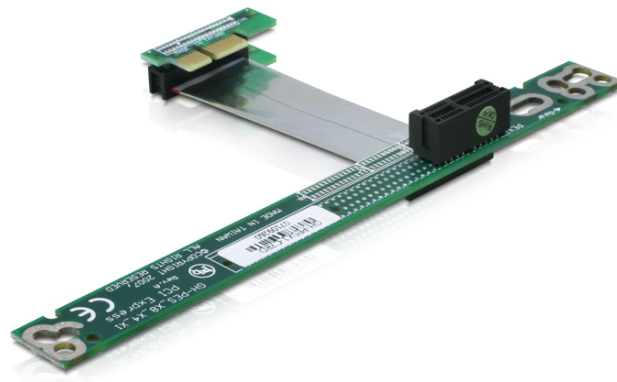

Delock Placă detașabilă PCI Express x1 > x1 cu cablu flexibil de 7 cm

Descriere scurta

Placa grafică PCI Express de la Delock permite conectarea unui card PCI Express x1. Acest tip de instalare orizontală este necesar în interiorul carcaselor de tip rack de 48,3 cm (19 inci) cu o unitate de înălțime, unde o instalare verticală nu este posibilă datorită limitării spațiului.

Specificatii

- Conectori:
1 x PCI Express x1 tată >
1 x PCI Express x1 slot
- Pentru carcase 48,3 cm (19 inci) 1U
- Inserare pe stânga
- Independent de SO, nu este necesară instalarea de drivere

Cerinte de sistem

- PC cu slot PCI Express liber

Pachetul contine

- Placă detașabilă

Nr. 41752

EAN: 4043619417520

Țara de origine: Taiwan, Republic of China

Pachet: Poly bag