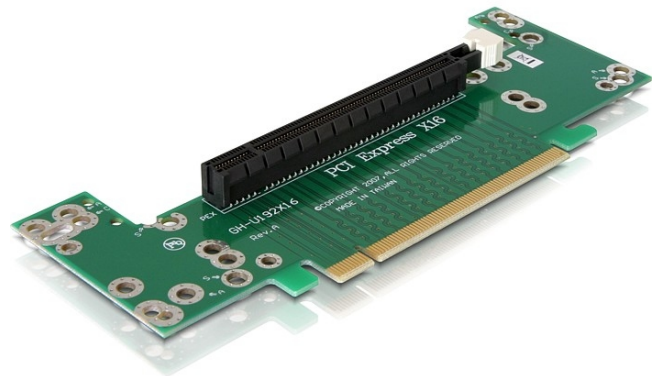

Delock Riser Card PCI Express x16 > x16 vkládání vlevo 2U

Popis

PCI Express riser card od Delocku umožňuje připojení karty PCI Express x16. Tento typ horizontální instalace je nezbytný uvnitř skříně s rackovou montáží, kde vertikální instalace není možná z důvodu omezení prostoru.

Specifikace

- Konektor:
 - 1 x PCI Express x16 samec >
 - 1 x PCI Express x16 slot
- Vkládání doleva
- Výška slotu: 33,6 mm
- Nezávislé na operačním systému, nevyžaduje instalaci žádných ovladačů

Systémové požadavky

- PC s jedním volným PCI Express x16 / x32 slotem

Obsah balení

- PCIe riser card

Číslo produktu 41767

EAN: 4043619417674

Země původu: Taiwan, Republic of China

Balení: Poly bag