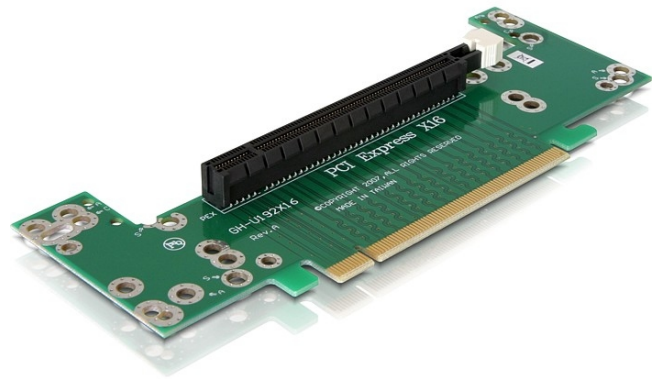

Delock Tarjeta Elevadora PCI Express x16 > x16 con inserción izquierda 2U

Descripción

La tarjeta vertical PCI Express de Delock permite la conexión de la tarjeta PCI Express x16. Es necesario este tipo de instalación horizontal en varias carcasas de bastidores de montaje, donde no es posible una instalación vertical debido a la limitación de espacio.

Especificación técnica

- Conectores:
1 x PCI Express x16 macho >
1 x ranura PCI Express x16
- Inserción izquierda
- Altura de la ranura: 33,6 mm
- SO independiente, no es necesaria la instalación de controladores

Requisitos del sistema

- PC con una ranura PCI Express x16 / x32 libre

Contenido del paquete

- Tarjeta elevadora PCIe

Número de elemento 41767

EAN: 4043619417674

Pais de origen: Taiwan, Republic of China

Paquete: Poly bag