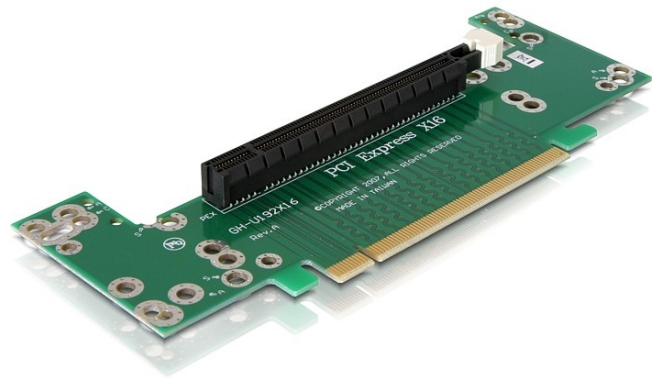

Delock Κάρτα Ανύψωσης PCI Express x16 > x16 αριστερής εισαγωγής 2U

Περιγραφή

Αυτή η κάρτα ανύψωσης PCI Express της Delock επιτρέπει τη σύνδεση μια κάρτας PCI Express x16. Αυτός ο τύπος εγκατάστασης είναι απαραίτητος σε διάφορες θήκες αποθήκευσης, όπου μια κάθετη εγκατάσταση δεν είναι εφικτή λόγω έλλειψης χώρου.

Προδιαγραφές

- Συνδετήρας:
 - 1 x PCI Express x16 αρσενική >
 - 1 x PCI Express x16 υποδοχή
- Εισαγωγή από αριστερά
- Ύψος υποδοχής : 33,6 χιλ
- Ανεξαρτήτως Λειτουργικού συστήματος, δεν χρειάζεται εγκατάσταση μονάδας