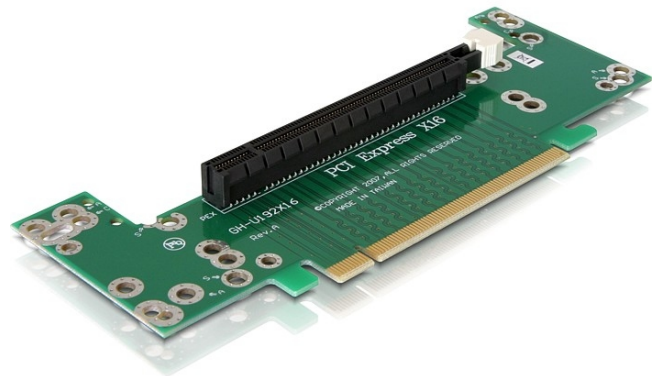

## Delock Riser kartica PCI Express x16 > x16 lijevo umetanje 2U

### Opis

PCI Express Riser kartica tvrtke Delock omogućava spajanje PCI Express x16 kartice. Ova vrsta vodoravne instalacije potrebna je unutar kućišta montiranog na držač, kod kojih nije moguća okomita instalacija zbog ograničenja prostora.

### Tehnički podaci

- Priključak:
  - 1 x PCI Express x16 muški >
  - 1 x PCI Express x16 ulaz
- Lijevo umetanje
- Visina utora: 33,6 mm
- Neovisan o operativnom sustavu, nije potrebna instalacija upravljačkog programa

### Preduvjeti sustava

- Računalo s jednim slobodnim PCI Express x16 / x32 utorom