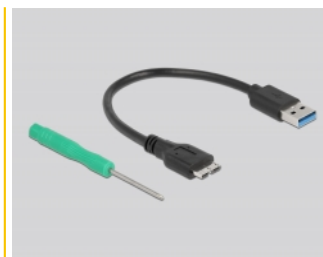

Delock Boîtier externe SuperSpeed USB pour SSD M.2 SATA touche B

Description

Le boîtier en aluminium de Delock permet l'installation d'un SSD M.2 au format 2280, 2260, 2242 et 2230, qui peut être connecté via USB à un PC ou à un ordinateur portable.

N° produit 42007

EAN: 4043619420070

Pays d'origine: China

Emballage: Retail Box

Spécifications techniques

- Connecteurs :
externe : 1 x SuperSpeed USB 10 Gbps (USB 3.2 Gen 2) Type Micro-B femelle
interne : 1 x M.2 à 67 broches fente clé B
- Chipset : Asmedia ASM235CM
- Prise en charge de modules M.2 aux formats 2280, 2260, 2242 et 2230 avec une clé B ou une clé B+M, basé sur SATA
- Hauteur maximale des composants sur le module : 1,35 mm application de modules assemblés double face prise en charge
- Débit de données jusqu'à 6 Gbps
- Indicateur LED pour l'alimentation et l'accès
- Dimensions (LxlxH) : env. 98 x 39 x 9 mm
- Branchement à chaud, Plug & Play

Contenu de l'emballage

- Boîtier externe M.2
- Tournevis, Vis
- Câble USB 3.2 Type-A vers Type Micro-B, longueur env. 20 cm
- Mode d'emploi

Image

General

Fonction :	Branchement à chaud Plug & Play
Supported operating system:	Chrome OS Linux Kernel 5.8.0 or above Windows 10 32-bit Windows 10 64-bit Windows 8.1 32-bit Windows 8.1 64-bit Mac OS 11.2.3 or above
Supported module:	Modules M.2 aux formats 2280, 2260, 2242 et 2230 avec une clé B ou une clé B+M, basé sur SATA
Hauteur maximale des composants sur le module:	1,35 mm application de modules assemblés double face prise en charge

Matériau du boîtier :	Aluminium
Longueur du cordon:	20 cm
Longueur:	98 mm
Width:	39 mm
Height:	9 mm
Couleur:	noir