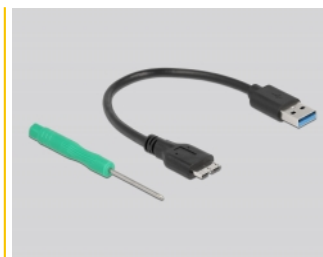

Delock Vanjsko kućište SuperSpeed USB za M.2 SATA SSD Key B

Opis

Aluminijsko kućište iz Delocka omogućuje ugradnju M.2 SSD u 2280, 2260, 2242 i 2230 formatu, koji se putem USB-a može povezati sa stolnim ili prijenosnim računalom.

Predmet br. 42007

EAN: 4043619420070

Zemlja podrijetla: China

Pakiranje: Retail Box

Tehnički podaci

- Priključak:
vanjski: 1 x SuperSpeed USB 10 Gbps (USB 3.2 Gen 2) Tipa Micro-B, ženski
unutarnji: 1 x 67-polni M.2 key B utor
- Skup čipova: Asmedia ASM235CM
- Podržava M.2 module u formatima 2280, 2260, 2242 i 2230 s B ključem ili B+M ključem koji se temelji na SATA
- Maksimalna visina komponenti na modulu: 1,35 mm podržana primjena dvostrano sastavljenih modula
- Brzina prijenosa podataka do 6 Gbps
- LED indikator za napajanje i pristup
- Mjere (DxŠxV): oko 98 x 39 x 9 mm
- Utikač pod naponom, pripremljen za rad

- Vanjski Kućište M.2
- Izvijač, vijci
- Kabel USB 3.2 Tipa-A na Tipa Micro-B, duljina oko 20 cm
- Korisnički priručnik

Slike

General

| | |
|---|--|
| Funkcija: | Utikač pod naponom Plug & Play |
| Supported operating system: | Chrome OS Linux Kernel 5.8.0 or above Windows 10 32-bit Windows 10 64-bit Windows 8.1 32-bit Windows 8.1 64-bit Mac OS 11.2.3 or above |
| Supported module: | M.2 module u formatima 2280, 2260, 2242 i 2230 s B ključem ili B+M ključem koji se temelji na SATA |
| Maksimalna visina komponenti na modulu: | Maksimalna visina komponenti na modulu: 1,35 mm podržana primjena dvostrano sastavljenih modula |