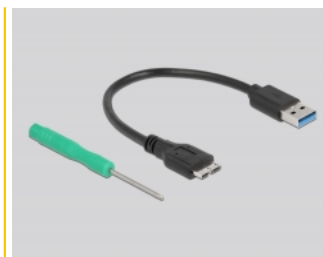

- Mac OS 11.2.3 lub nowszy
- Windows 8.1/8.1-64/10/10-64
- Komputer osobisty lub laptop z wolnym portem USB Typ-A

Zawartość opakowania

- Kieszeń zewnętrzna M.2
- Śrubokręt, śruby
- Przewód USB 3.2 Typ-A na Typu Micro-B, długość ok. 20 cm
- Instrukcja obsługi

Zdjęcia