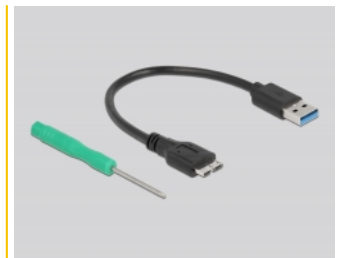

- Mac OS 11.2.3 eller högre
- Windows 8.1/8.1-64/10/10-64
- Dator eller bärbar dator med en ledig USB Typ-A-port

Paketets innehåll

- Externt hölje M.2
- Skruvmejsel, skruvar
- Kabeln USB 3.2 Typ-A till Typ Micro-B, längd ca 20 cm
- Bruksanvisning

Bilder