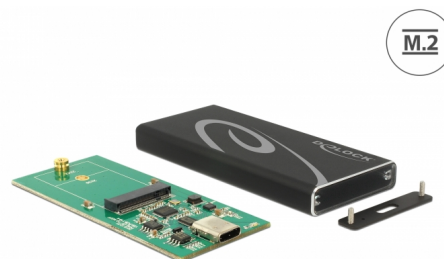

# Delock Externí skříň M.2 SSD 42 mm > SuperSpeed USB 10 Gbps (USB 3.1 Gen 2) USB Type-C™ samice

## Popis

Hliníková skříň od Delocku umožňuje instalaci M.2 SSD ve formátu 2242 a 2230, který může být připojen přes USB k PC nebo notebooku.

**Číslo produktu 42572**

EAN: 4043619425723

Země původu: China

Balení: Box

## Specifikace

- Konektor:  
externí: 1 x SuperSpeed USB 10 Gbps (USB 3.1 Gen 2) USB Type-C™ samice  
interní: 1 x 67 pin M.2 klíč B slot
- Chipset: Asmedia ASM1351
- Podporuje M.2 moduly ve formátu 2242 a 2230 s klíčem B na základě SATA
- Maximální výška komponentů na modulu: 1,35 mm je podporována aplikace oboustraných modulů
- Rychlost přenosu dat až 6 Gbps
- LED indikující napájení a přístup
- Rozměry (DxŠxV): cca. 88 x 40 x 10 mm
- Hot Plug, Plug & Play

## Interface

Externí:	1 x SuperSpeed USB 10 Gbps (USB 3.2 Gen 2) USB Type-C™ samice
Interní:	1 x 67 pin M.2 klíč B slot