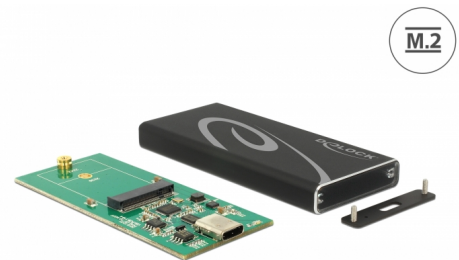

# Delock Externt hölje M.2 SSD 42 mm > SuperSpeed USB 10 Gbps (USB 3.1 Gen 2) USB Type-C™ hona

## Beskrivning

Aluminiumhöljet från Delock möjliggör installation av en M.2 SSD i formatet 2242 och 2230, som kan anslutas via USB till den stationära eller bärbara datorn.

M.2

## Specifikationer

- Anslutning:  
extern: 1 x SuperSpeed USB 10 Gbps (USB 3.1 Gen 2) USB Type-C™, hona  
intern: 1 x 67-stifts M.2 B-nyckel uttag
- Kringkretsar: Asmedia ASM1351
- Stödjer M.2-moduler i 2242- och 2230-format med B-nyckel baserat på SATA
- Maximal höjd för komponenterna i modulen: 1,35 mm tillämpning av dubbelsidiga monterade moduler som stöds
- Dataöverföringshastighet upp till 6 Gbps
- LED-indikator för ström och tillgång
- Mått (LxBxH): ca. 88 x 40 x 10 mm
- Hot plug, plug-and-play