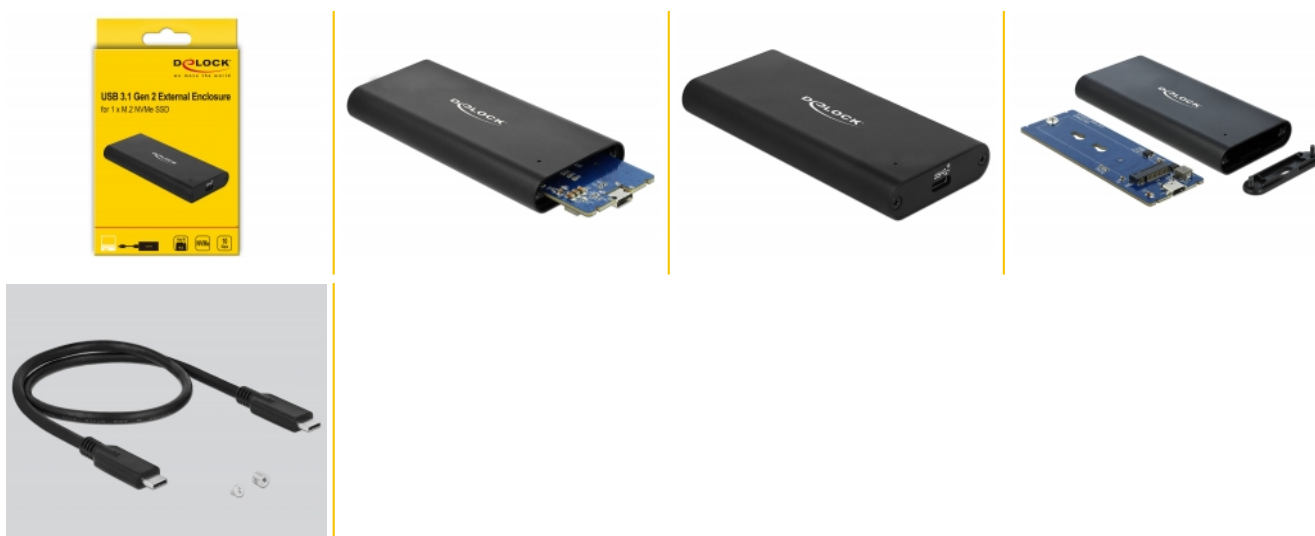

Delock Vanjsko kućište za M.2 NVMe PCIe SSD sa SuperSpeed USB 10 Gbps (USB 3.1 Gen 2) USB Type-C™ ženskim spojnikom

Opis

Ovo Delock kućište omogućuje ugradnju M.2 PCIe NVMe SSD pogona u formatu 2280, 2260 i 2242, može se povezati pomoću USB priključka na stolno ili prijenosno računalo. Čvrsto metalno kućište jamči optimalnu temperaturu memorijske jedinice.

Predmet br. 42614

EAN: 4043619426140

Zemlja podrijetla: China

Pakiranje: Retail Box

Tehnički podaci

- Priključak:
vanjski:
1 x SuperSpeed USB 10 Gbps (USB 3.1 Gen 2) USB Type-C™, ženski
unutarnji:
1 x 67-polni M.2 kod M utor
- Skup čipova: Asmedia ASM2362
- Podržava M.2 module u formatu 2280, 2260 i 2242 s M ključem ili B+M ključem, koji se temelji na PCIe (NVMe)
- Maksimalna visina komponenti na modulu: 1,5 mm podržana primjena dvostrano sastavljenih modula
- Podržava NVM Express (NVMe)
- Brzina prijenosa podataka do 10 Gbps
- LED indikator za napajanje i pristup
- Metalno kućište
- Mjere (DxŠxV): oko 110 x 50 x 14 mm
- Utikač pod naponom, pripremljen za rad

- Vanjski Kućište M.2
- Materijal za montiranje
- Kabel USB-C™ muški na USB-C™ muški, duljina oko 30 cm
- Korisnički priručnik

Slike

General

Funkcija:	NVM Express (NVMe) Utikač pod naponom Plug & Play
Supported operating system:	Chrome OS Linux Kernel 4.6 ili noviji Mac OS 10.14.3 ili noviji
Supported module:	M.2 module u formatima 2280, 2260, 2242 i 2230 s M ključem ili B+M ključem koji se temelji na PCIe
Maksimalna visina komponenti na modulu:	Maksimalna visina komponenti na modulu: 1,5 mm podržana primjena dvostrano sastavljenih modula

Materijal kućišta:	metal
Duljina:	110 mm
Width:	50 mm
Boja:	crne