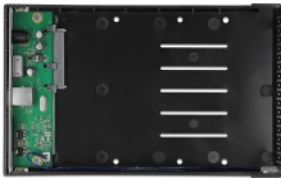

Delock Externí pouzdro pro HDD SATA 3.5" s rozhraním SuperSpeed USB (USB 3.2 Gen 1)

Popis

Toto hliníkové pouzdro značky Delock lze použít k instalaci pevného disku SATA 3.5". Pouzdro lze připojit kabelem USB Typu-A k PC nebo k laptopu.

Hliníkové pouzdro se stojanem

Tento pevný kryt zamezuje poškození integrovaného pevného disku. V dodávce je i stojan pro provoz ve svislé poloze.

Specifikace

- Konektor:
externí:
1 x SuperSpeed USB (USB 3.2 Gen 1) USB Typ-B samice
1 x DC jack
interní:
1 x SATA 6 Gb/s 22 pin samice
- Chipset: Asmedia ASM1153E
- Vhodné pro 3.5" SATA HDD:
SATA HDD až 6 Gb/s
HDD až do 10 TB
- Datová rychlost přenosu:
SuperSpeed USB 5 Gbps,
Hi-Speed 480 Mbps,
Full-Speed 12 Mbps,
Low-Speed 1,5 Mbps
- On- / Off vypínač
- LED indikující napájení a přístup
- Robustní hliníkový kryt
- Barva: černá
- Rozměry (DxŠxV): cca. 191 x 115 x 32 mm
- Hot Swap, Plug & Play

General	
Funkce :	Plug & Play
Supported operating system:	Windows 7 32-bit Windows 7 64-bit Windows 8.1 32-bit Windows 8.1 64-bit Windows 10 32-bit Windows 10 64-bit Linux Kernel 3.3 nebo vyšší Chrome OS 75.0 or above Mac OS 10.14.6 or above
Interface	
Externí:	1 x DC jack 5.5 mm x 2.1 mm 1 x USB 3.0 Type-B female
Interní:	1 x SATA 6 Gb/s 22 pin samice
Technical characteristics	
Chipsetem:	Asmedia ASM1153E
Physical characteristics	
Materiál pouzdra:	Hliník
Délka:	191 mm
Width:	115 mm
Height:	32 mm
Barva:	černá