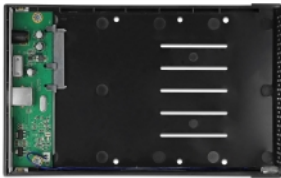

Delock Εξωτερικό Περίβλημα για 3.5" SATA HDD με SuperSpeed USB (USB 3.2 Gen 1)

Περιγραφή

Αυτό το περίβλημα αλουμινίου της Delock χρησιμοποιείται για την εγκατάσταση ενός σκληρού δίσκου 3.5" SATA. Το περίβλημα μπορεί να συνδεθεί μέσω ενός USB Τύπου-A στο PC ή το laptop.

Περίβλημα αλουμινίου με βάση

Το ισχυρό περίβλημα αποτρέπει την φθορά στον ενσωματωμένο σκληρό δίσκο. Παρέχεται βάση για κάθετη λειτουργία.

5
Gbps

Χαρακτηριστικά

- Συνδετήρας:
εξωτερικά:
1 x SuperSpeed USB (USB 3.2 Gen 1) USB τύπου-B, θηλυκό
1 x βύσμα συνεχούς ρεύματος DC
εσωτερικά:
1 x SATA 6 Gb/s 22 ακίδων, θηλυκό
- Chipset: Asmedia ASM1153E
- Κατάλληλο για SATA HDD 3.5":
Μονάδα σκληρού δίσκου έως 6 Gb/s
HDD έως 10 TB
- Ρυθμός μεταφοράς δεδομένων:
SuperSpeed USB 5 Gbps,
Hi-Speed 480 Mbps,
Full-Speed 12 Mbps,
Low-Speed 1,5 Mbps
- διακόπτης Ενεργοποίησης / Απενεργοποίησης
- Ένδειξη LED για πρόσβαση σε ρεύμα και δεδομένα
- Ισχυρό περίβλημα αλουμινίου
- Χρώμα: μαύρο
- Διαστάσεις (ΜxΠxΥ): περ. 191 x 115 x 32 mm
- Αλλαγή χωρίς διακοπή λειτουργίας, τοποθέτηση και άμεση λειτουργία

Αρ. προϊόντος 42626

EAN: 4043619426263

Χώρα προέλευσης: China

Συσκευασία: • Retail Box

- Εξωτερικό περίβλημα 3.5"
- Βάση
- Καλώδιο USB Τύπου-A αρσενικό προς USB Τύπο-B αρσενικό, μήκους περ. 1 m
- Παροχή ρεύματος
- Υλικό στερέωσης
- Εγχειρίδιο χρήστη

Εικόνες

General

Λειτουργία :	Plug & Play
Supported operating system:	Windows 7 32-bit Windows 7 64-bit Windows 8.1 32-bit Windows 8.1 64-bit Windows 10 32-bit Windows 10 64-bit Linux Kernel 3.3 ή νεότερο Chrome OS 75.0 or above Mac OS 10.14.6 or above