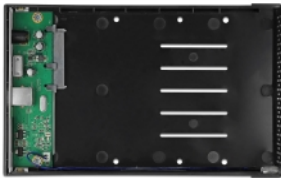

Delock Externt hölje för 3.5" SATA HDD med SuperSpeed USB (USB 3.2 Gen 1)

Beskrivning

Aluminiumhölje från Delock som används för att installera en 3.5" SATA-hårddisk. Höljet kan anslutas via USB Typ-A till en PC eller bärbar dator.

Aluminiumhölje med stativ

Kraftigt hölje som förhindrar skador på den inbyggda hårddisken. Ett stativ medföljer för vertikal användning.

Specifikationer

- Anslutning:
extern:
1 x SuperSpeed USB (USB 3.2 Gen 1) USB Typ-B hona
1 x DC-uttag
intern:
1 x SATA 6 Gb/s 22-stifts hona
- Kringkretsar: Asmedia ASM1153E
- Lämplig för 3.5" SATA HDD:
SATA HDD upp till 6 Gb/s
HDD upp till 10 TB
- Dataöverföringshastighet:
SuperSpeed USB 5 Gbps,
Hi-Speed 480 Mbps,
Full-Speed 12 Mbps,
Low-Speed 1,5 Mbps
- På / av-brytare
- LED-indikator för ström och tillgång
- Robust aluminiumhölje
- Färg: svart
- Mått (LxBxH): ca 191 x 115 x 32 mm
- Hot Swap, plug-and-play

Bilder

General	
Funktion:	Plug & Play
Supported operating system:	Windows 7 32-bit Windows 7 64-bit Windows 8.1 32-bit Windows 8.1 64-bit Windows 10 32-bit Windows 10 64-bit Linux Kernel 3.3 eller högre Chrome OS 75.0 or above Mac OS 10.14.6 or above
Interface	
Extern:	1 x DC jack 5.5 mm x 2.1 mm 1 x USB 3.0 Type-B female
Intern:	1 x SATA 6 Gb/s 22-stifts hona
Technical characteristics	
Kringkretsar:	Asmedia ASM1153E
Physical characteristics	
Höljets material:	Aluminium
Längd:	191 mm
Width:	115 mm
Height:	32 mm
Färg:	svart