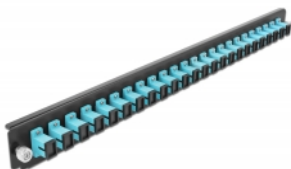

Delock Přední panel spojovací krabice rozměru 19" na 24 vývodů, SC Simplex, aqua

Popis

Tento přední panel značky Delock lze namontovat do spojovací krabice rozměru 19" značky Delock.

Specifikace

- Konektor:
24 x SC Simplex samice >
24 x SC Simplex samice
- Barva: aqua
- Pro 24 multimód vláken OM3
- Zirkonický keramický kroužek s ochranou krytkou
- K montáži do spojovací krabice rozměru 19", 1U
- Pouzdro barva: černá
- Rozměry (DxŠxV): cca. 482,6 x 44,0 x 44,0 mm

Systémové požadavky

- Spojovací krabice na optická vlákna 43348, rozměr 19", značky Delock

Obsah balení

- Přední panel spojovací krabice rozměru 19"

Číslo produktu 43354

EAN: 4043619433544

Země původu: China

Balení: White Box

Příslušenství

General	
Mounting type:	19 in
Physical characteristics	
Pouzdro barva:	černá
Depth:	44 mm
Width:	482,6 mm
Height:	44 mm