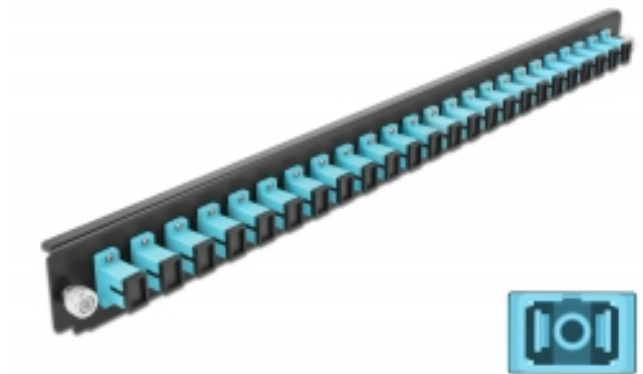

Delock Přední panel spojovací krabice rozměru 19" na 24 vývodů, SC Simplex, aqua

Popis

Tento přední panel značky Delock lze namontovat do spojovací krabice rozměru 19" značky Delock.

Specifikace

- Konektor:
24 x SC Simplex samice >
24 x SC Simplex samice
- Barva: aqua
- Pro 24 multimód vláken OM3
- Zirkonický keramický kroužek s ochranou krytkou
- K montáži do spojovací krabice rozměru 19", 1U
- Pouzdro barva: černá
- Rozměry (DxŠxV): cca. 482,6 x 44,0 x 44,0 mm

Systémové požadavky

- Spojovací krabice na optická vlákna 43348, rozměr 19", značky Delock

Obsah balení

- Přední panel spojovací krabice rozměru 19"

Číslo produktu 43354

EAN: 4043619433544

Země původu: China

Balení: White Box

Příslušenství

General	
Mounting type:	19 in
Physical characteristics	
Pouzdro barva:	černá
Depth:	44 mm
Width:	482,6 mm
Height:	44 mm