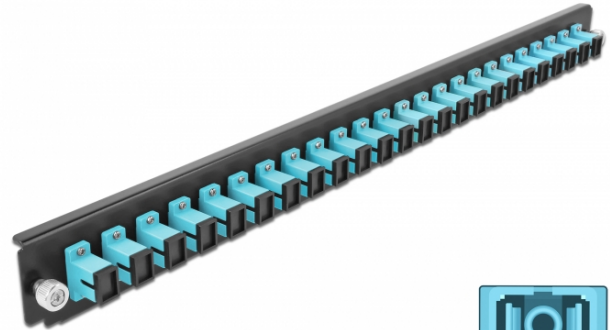

19" Spleißbox Frontblende 24 Port SC Simplex aqua

Kurzbeschreibung

Diese Frontblende von Delock kann in die 19" Spleißbox von Delock eingebaut werden.

Spezifikation

- Anschlüsse:
24 x SC Simplex Buchse >
24 x SC Simplex Buchse
- Farbe: aqua
- Für 24 OM3 Multimode Fasern
- Zirconium Keramik Ferrule mit Schutzkappe
- Zur Montage in 19" Spleißbox, 1 HE
- Gehäusefarbe: schwarz
- Maße (LxBxH): ca. 482,6 x 44,0 x 44,0 mm

Systemvoraussetzungen

- Delock 19" Glasfaser Spleißbox 43348

Packungsinhalt

- 19" Spleißbox Frontblende

Artikel-Nr. 43354

EAN: 4043619433544

Ursprungsland: China

Verpackung: White Box

Abbildungen

Allgemein

Montageart: 19"

Physikalische Eigenschaften

Gehäusefarbe: schwarz

Tiefe: 44 mm

Breite: 482,6 mm

Höhe: 44 mm