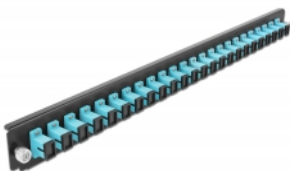

19" Spleißbox Frontblende 24 Port SC Simplex aqua

Kurzbeschreibung

Diese Frontblende von Delock kann in die 19" Spleißbox von Delock eingebaut werden.

Spezifikation

- Anschlüsse:
24 x SC Simplex Buchse >
24 x SC Simplex Buchse
- Farbe: aqua
- Für 24 OM3 Multimode Fasern
- Zirconium Keramik Ferrule mit Schutzkappe
- Zur Montage in 19" Spleißbox, 1 HE
- Gehäusefarbe: schwarz
- Maße (LxBxH): ca. 482,6 x 44,0 x 44,0 mm

Systemvoraussetzungen

- Delock 19" Glasfaser Spleißbox 43348

Packungsinhalt

- 19" Spleißbox Frontblende

Artikel-Nr. 43354

EAN: 4043619433544

Ursprungsland: China

Verpackung: White Box

Abbildungen

Allgemein

Montageart: 19"

Physikalische Eigenschaften

Gehäusefarbe: schwarz

Tiefe: 44 mm

Breite: 482,6 mm

Höhe: 44 mm