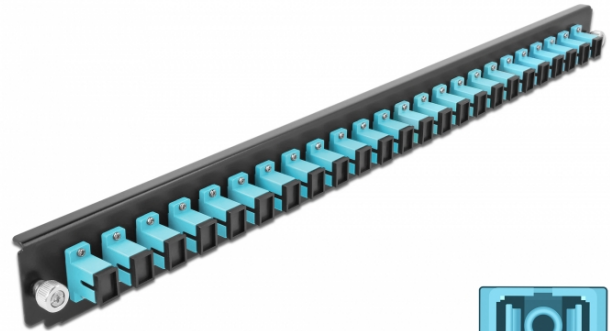

# Caja de empalme Panel Frontal 24 puertos SC Simplex aguamarina de 19"

## Descripción

Se puede montar este panel frontal de Delock en una caja de empalme de 19" de Delock.

## Especificación técnica

- Conectores:  
24 x SC sencillo hembra >  
24 x SC sencillo hembra
- Color: aguamarina
- Para 24 fibras multimodo OM3
- Contera de cerámica de circonio con tapa de protección
- Para montar en caja de empalmes de 19", 1U
- Carcasa color: negro
- Dimensiones (LxANxAL): aprox. 482,6 x 44,0 x 44,0 mm

## Contenido del paquete

- Caja de empalme panel frontal de 19"