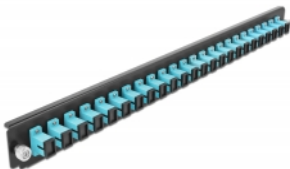

Caja de empalme Panel Frontal 24 puertos SC Simplex aguamarina de 19"

Descripción

Se puede montar este panel frontal de Delock en una caja de empalme de 19" de Delock.

Especificación técnica

- Conectores:
  24 x SC sencillo hembra >
  24 x SC sencillo hembra
- Color: aguamarina
- Para 24 fibras multimodo OM3
- Contera de cerámica de circonio con tapa de protección
- Para montar en caja de empalmes de 19", 1U
- Carcasa color: negro
- Dimensiones (LxANxAL): aprox. 482,6 x 44,0 x 44,0 mm

Requisitos del sistema

- Caja de empalme de fibra óptica Delock 43348 de 19"

Contenido del paquete

- Caja de empalme panel frontal de 19"

Número de elemento 43354

EAN: 4043619433544

Pais de origen: China

Paquete: White Box

Image