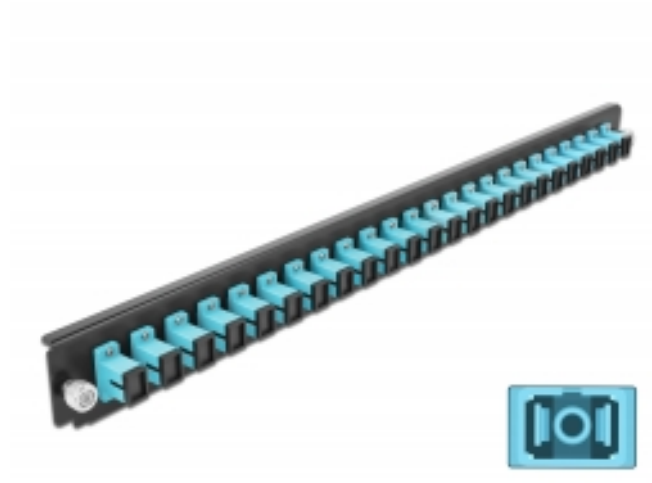

# Delock Panneau frontal de boîtier d'épissure 19", 24 ports SC Simplex ,aqua

## Description

Ce panneau frontal de Delock peut être monté sur un boîtier à épissure de 19" Delock.

## Spécifications techniques

- Connecteurs :  
24 x SC Simplex femelle >  
24 x SC Simplex femelle
- Couleur : aqua
- Pour 24 fibres OM3 multimode
- Férule en céramique de zircone avec capuchon de protection
- Pour le montage sur un boîtier à épissure 19", 1 unité
- Boîtier couleur: noir
- Dimensions (LxlxH) : env. 482,6 x 44,0 x 44,0 mm

## Image

General	
Mounting type:	19 in
Physical characteristics	
Boitier couleur:	noir
Depth:	44 mm
Width:	482,6 mm
Height:	44 mm