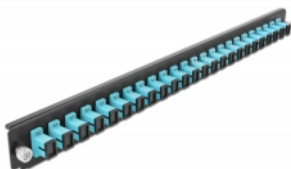

Delock Panneau frontal de boîtier d'épissure 19", 24 ports SC Simplex ,aqua

Description

Ce panneau frontal de Delock peut être monté sur un boîtier à épissure de 19" Delock.

Spécifications techniques

- Connecteurs :
  24 x SC Simplex femelle >
  24 x SC Simplex femelle
- Couleur : aqua
- Pour 24 fibres OM3 multimode
- Férule en céramique de zircone avec capuchon de protection
- Pour le montage sur un boîtier à épissure 19", 1 unité
- Boîtier couleur: noir
- Dimensions (LxlxH) : env. 482,6 x 44,0 x 44,0 mm

Configuration système requise

- Boîtier 19" à épissure de fibre optique 43348 de Delock

Contenu de l'emballage

- Panneau frontal de boîtier à épissure 19"

N° produit 43354

EAN: 4043619433544

Pays d'origine: China

Emballage: White Box

Image