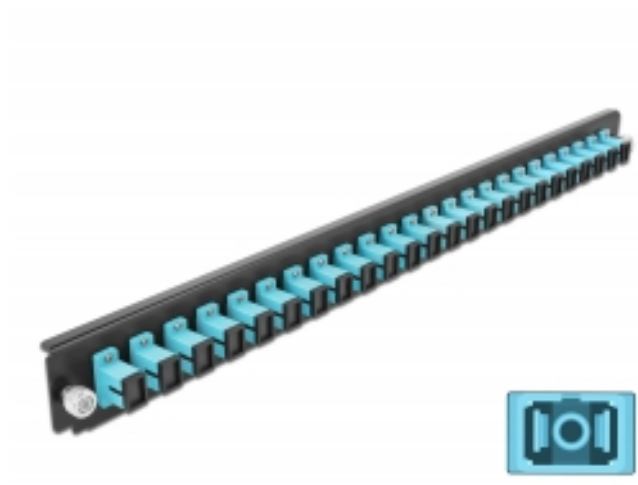

# Delock Scatola di giunzione da 19" Pannello frontale da 24 porte SC Simplex azzurro

## Descrizione

Questo pannello frontale Delock può essere montato in una scatola di giunzione da 19" Delock.

## Specifiche

- Connettori:  
24 x SC Simplex femmina >  
24 x SC Simplex femmina
- Colore: azzurro
- Per 24 fibre Multimode OM3
- Spinotto in ceramica di zirconio con tappo di protezione
- Per il montaggio in scatola di giunzione da 19", 1U
- Custodia colore: nero
- Dimensioni (LxPxA): ca. 482,6 x 44,0 x 44,0 mm

## Contenuto della confezione

- Pannello frontale della scatola di giunzione da 19"