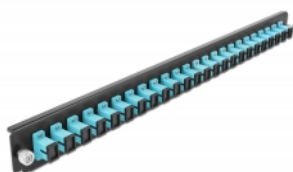

Delock Scatola di giunzione da 19" Pannello frontale da 24 porte SC Simplex azzurro

Descrizione

Questo pannello frontale Delock può essere montato in una scatola di giunzione da 19" Delock.

Specifiche

- Connettori:
  24 x SC Simplex femmina >
  24 x SC Simplex femmina
- Colore: azzurro
- Per 24 fibre Multimode OM3
- Spinotto in ceramica di zirconio con tappo di protezione
- Per il montaggio in scatola di giunzione da 19", 1U
- Custodia colore: nero
- Dimensioni (LxPxA): ca. 482,6 x 44,0 x 44,0 mm

Requisiti di sistema

- Scatola di giunzione per fibre ottiche Delock da 19" 43348

Contenuto della confezione

- Pannello frontale della scatola di giunzione da 19"

Articolo n. 43354

EAN: 4043619433544

Paese di origine: China

Pacchetto: White Box

Immagini