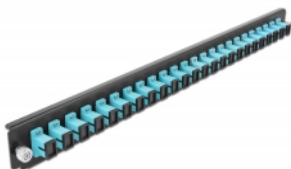

Delock Prednja ploča 19" spojne kutije 24 ulaza SC Simplex akvamarin

Opis

Ova prednja ploča tvrtke Delock može se montirati u 19" spojnu kutiju tvrtke Delock.

Tehnički podaci

- Priključak:
24 x SC Simplex ženski >
24 x SC Simplex ženski
- Boja: akvamarin
- Za 24 OM3 višemedni vlakna
- Cirkonijev keramički prsten s poklopcem za zaštitu
- Za montiranje u 19" spojnu kutiju, 1U
- Kućište boja: crno
- Mjere (DxŠxV): oko 482,6 x 44,0 x 44,0 mm

Preduvjeti sustava

- Delock 19" spojna kutija s optičkim vlaknima 43348

Sadržaj pakiranja

- Prednja ploča 19" spojne kutije

Predmet br. 43354

EAN: 4043619433544

Zemlja podrijetla: China

Pakiranje: White Box

Slike

General

Mounting type: 19 in

Physical characteristics

Kućište boja: crna

Depth: 44 mm

Width: 482,6 mm

Height: 44 mm