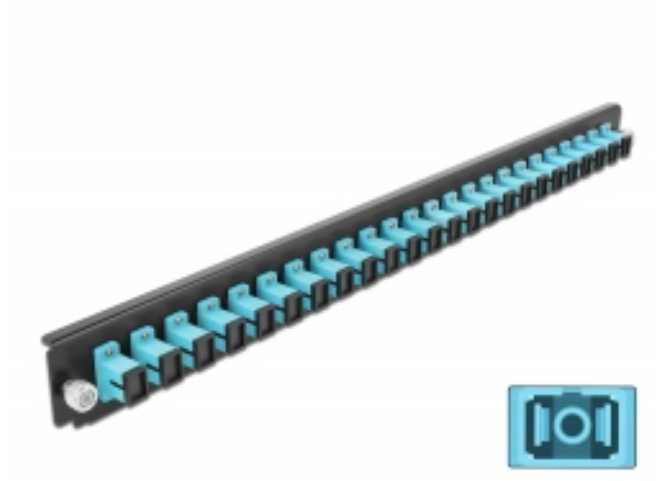

Delock Prednja ploča 19" spojne kutije 24 ulaza SC Simplex akvamarin

Opis

Ova prednja ploča tvrtke Delock može se montirati u 19" spojnu kutiju tvrtke Delock.

Tehnički podaci

- Priključak:
24 x SC Simplex ženski >
24 x SC Simplex ženski
- Boja: akvamarin
- Za 24 OM3 višemedni vlakna
- Cirkonijev keramički prsten s poklopcem za zaštitu
- Za montiranje u 19" spojnu kutiju, 1U
- Kućište boja: crno
- Mjere (DxŠxV): oko 482,6 x 44,0 x 44,0 mm

Preduvjeti sustava

- Delock 19" spojna kutija s optičkim vlaknima 43348

Sadržaj pakiranja

- Prednja ploča 19" spojne kutije

Predmet br. 43354

EAN: 4043619433544

Zemlja podrijetla: China

Pakiranje: White Box

Slike

General

Mounting type: 19 in

Physical characteristics

Kućište boja: crna

Depth: 44 mm

Width: 482,6 mm

Height: 44 mm