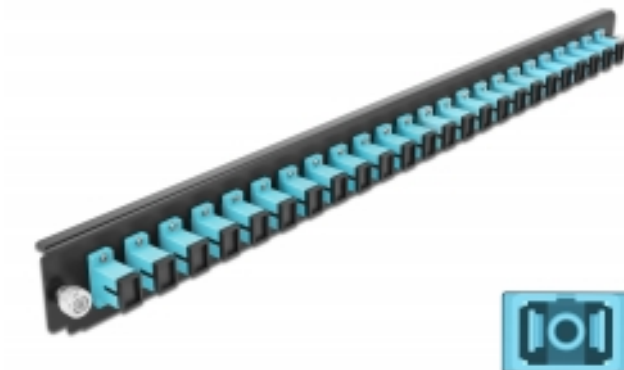

Delock Panel frontowy 19", 24 porty SC Simplex, morski

Opis

Panel Delock 19" może być montowany na puszcze Delock 19".

Specyfikacja

- Złącze:
24 x SC Simplex żeński >
24 x SC Simplex żeński
- Kolorystyka: morski
- Do światłowodów wielomodowy 24 OM3
- Tulejka z ceramiki cyrkonowej z zaślepką
- Do montowania puszce 19", 1U
- Obudowa kolor: czarny
- Wymiary (DxSxW): ok. 482,6 x 44,0 x 44,0 mm

Wymagania systemowe

- Puszka kablowa Delock 19" do światłowodu, 43348

Zawartość opakowania

- Panel frontowy puszki 19"

Numer artykułu 43354

EAN: 4043619433544

Kraj pochodzenia: China

Opakowanie: White Box

Zdjęcia

General

Mounting type: 19 in

Physical characteristics

Obudowa kolor: czarny

Depth: 44 mm

Width: 482,6 mm

Height: 44 mm