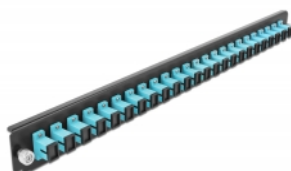

Delock Panel frontowy 19", 24 porty SC Simplex, morski

Opis

Panel Delock 19" może być montowany na puszcze Delock 19".

Specyfikacja

- Złącze:
24 x SC Simplex żeński >
24 x SC Simplex żeński
- Kolorystyka: morski
- Do światłowodów wielomodowy 24 OM3
- Tulejka z ceramiki cyrkonowej z zaślepką
- Do montowania puszce 19", 1U
- Obudowa kolor: czarny
- Wymiary (DxSxW): ok. 482,6 x 44,0 x 44,0 mm

Wymagania systemowe

- Puszka kablowa Delock 19" do światłowodu, 43348

Zawartość opakowania

- Panel frontowy puszki 19"

Numer artykułu 43354

EAN: 4043619433544

Kraj pochodzenia: China

Opakowanie: White Box

Zdjęcia

General

Mounting type: 19 in

Physical characteristics

Obudowa kolor: czarny

Depth: 44 mm

Width: 482,6 mm

Height: 44 mm