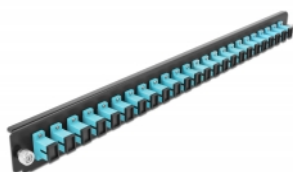

Delock 19" Panoul frontal al manșonului de legătură, 24 porturi SC Simplex, aqua

Descriere scurta

Acest panou frontal de la Delock poate fi montat într-un manșon de legătură 19" de la Delock.

Specification

- Conectori:
24 x mamă SC Simplex >
24 x mamă SC Simplex
- Culoare: aqua
- Pentru 24 de fibre cu un Multimode OM3
- Ferulă ceramică din zirconiu, cu capac de protecție
- Pentru montarea într-un manșon de legătură 19", 1U
- Carcasa uitoare: negru
- Dimensiunii (LxlxÎ): aprox. 482,6 x 44,0 x 44,0 mm

Cerinte de sistem

- Delock 19" Manșon de legătură din fibră optică 43348

Pachetul contine

- 19" panoul frontal al manșonului de legătură

Nr. 43354

EAN: 4043619433544

Țara de origine: China

Pachet: White Box

Imagini

General	
Mounting type:	19 in
Physical characteristics	
Carcasa uloare:	negru
Depth:	44 mm
Width:	482,6 mm
Height:	44 mm