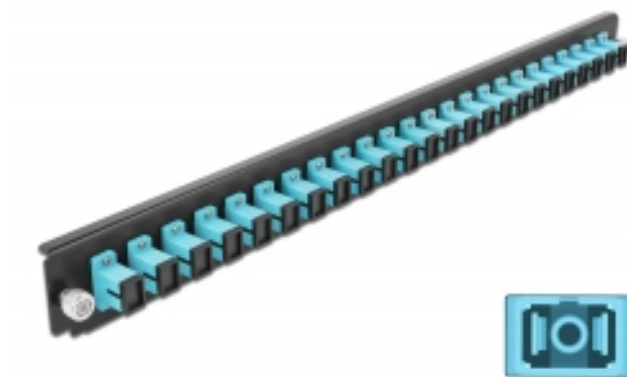

Delock 19" Panoul frontal al manșonului de legătură, 24 porturi SC Simplex, aqua

Descriere scurta

Acest panou frontal de la Delock poate fi montat într-un manșon de legătură 19" de la Delock.

Specification

- Conectori:
24 x mamă SC Simplex >
24 x mamă SC Simplex
- Culoare: aqua
- Pentru 24 de fibre cu un Multimode OM3
- Ferulă ceramică din zirconiu, cu capac de protecție
- Pentru montarea într-un manșon de legătură 19", 1U
- Carcasa uitoare: negru
- Dimensiunii (LxlxÎ): aprox. 482,6 x 44,0 x 44,0 mm

Cerinte de sistem

- Delock 19" Manșon de legătură din fibră optică 43348

Pachetul contine

- 19" panoul frontal al manșonului de legătură

Nr. 43354

EAN: 4043619433544

Țara de origine: China

Pachet: White Box

Imagini

General	
Mounting type:	19 in
Physical characteristics	
Carcasa uloare:	negru
Depth:	44 mm
Width:	482,6 mm
Height:	44 mm