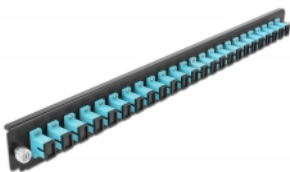

Delock 19" Frontpanel för skarvbox 24 portar SC Simplex aqua

Beskrivning

Frontpanel från Delock som kan monteras i en 19" skarvbox från Delock.

Specifikationer

- Anslutning:
  24 x SC Simplex hona >
  24 x SC Simplex hona
- Färg: aqua
- För 24 OM3-Multimodefiber
- Zirkonkeramikbeslag med skyddskåpa
- För montering i 19" skarvbox, 1U
- Hölje färg: svart
- Mått (LxBxH): ca 482,6 x 44,0 x 44,0 mm

Systemkrav

- Delock 19" skarvbox för fiberoptik 43348

Paketets innehåll

- 19" frontpanel för skarvbox

Artikelnummer 43354

EAN: 4043619433544

Ursprungsland: China

Paket: White Box

Bilder