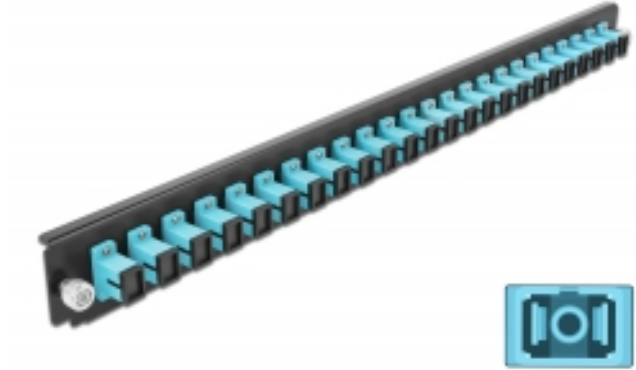

# Delock 19" Frontpanel för skarvbox 24 portar SC Simplex aqua

## Beskrivning

Frontpanel från Delock som kan monteras i en 19" skarvbox från Delock.

## Specifikationer

- Anslutning:  
24 x SC Simplex hona >  
24 x SC Simplex hona
- Färg: aqua
- För 24 OM3-Multimodefiber
- Zirkonkeramikbeslag med skyddskåpa
- För montering i 19" skarvbox, 1U
- Hölje färg: svart
- Mått (LxBxH): ca 482,6 x 44,0 x 44,0 mm

## Paketets innehåll

- 19" frontpanel för skarvbox